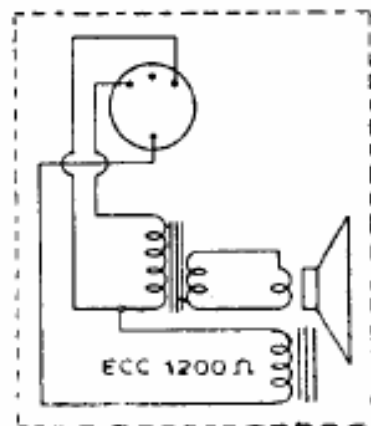

• 5:30 pF

MF 467 kHz

DOLFIN - Mod. Doremi 52