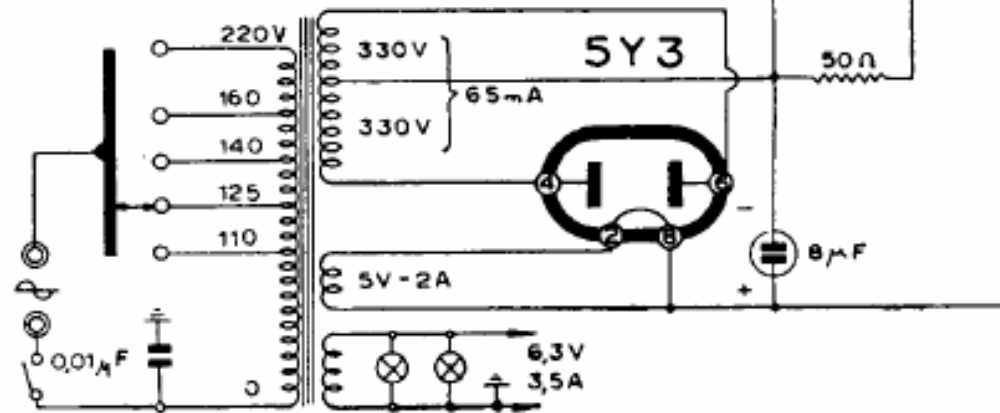

• 5:30 pF

MF 467 kHz

DOLFIN - Mod. Doremi 52